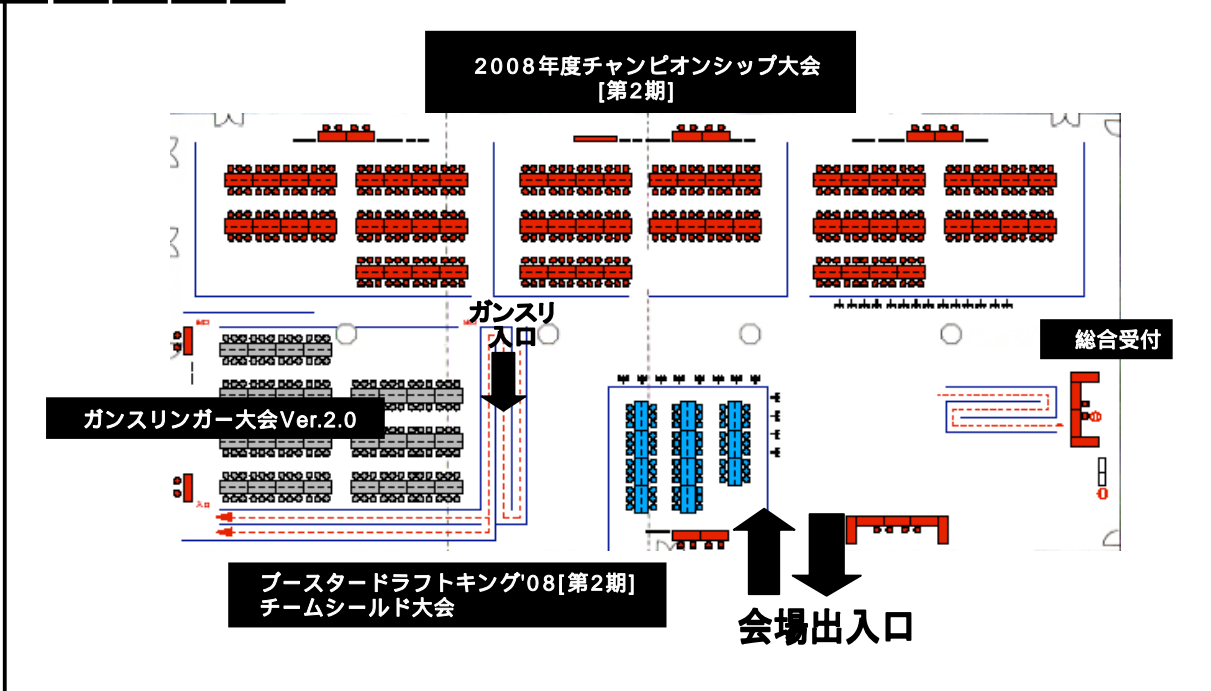

ガンダムウォーツアー'08 [第2期] 名古屋大会 会場案内図

会場案内図

イベント紹介

- ①総合受付/プロモーションカード配布** 配布時間: 10:00~16:30  
来場者全員に[SP-65 ダブルオーガンダム]を配布!  
イベントのことでわからないことがあれば総合受付で聞いてみよう!  
※プロモーションカードはお一人様1枚限りとさせていただきます。  
※ご来場者への配布プロモーションカードは十分な数量をご用意しておりますが、万が一品切れの際はご了承ください。
- ②ガンスリンガー大会Ver.2.0** 開催時間: 10:20~16:30 ※15:50 待機列閉鎖予定  
1ゲーム単位で自由に参加できる大会。  
何度も並んでさまざまな相手と戦い、勝利数をかせごう!  
勝利数に応じた賞品がもらえるぞ!
- ③【事前応募制】ブースタードラフトキング'08 [第2期]** 開催時間: 10:00~16:00  
未開封のブースターパック5パックを使って、欲しいカードを選抜(ドラフト)しながら、  
その場でデッキを構築してゲームをする大会だ!  
午前に予選、午後に決勝大会を行い、ドラフトキングを決めるファイナルステージへの参加権を競うぞ!  
※ブースタードラフトキング'08 [第2期]は事前応募制となり、参加証をお持ちの方対象のイベントとなります。  
但しゲームの特性上、当日の参加状況により若干名当日参加者を募集する場合がございます。ご了承ください。  
※参加に際し、ブースタードラフトエントリーパック2(¥1680)をご購入いただけます。
- ④チームシールド大会** 開催時間: 13:20~16:00  
1人ずつ未開封のスターター1箱、ブースターパック2パックを用意して、3人1組のチーム内でカードを交換し、  
その場でデッキを3つ構築して、ゲームをする大会のこと。友達を誘って参加しよう!  
※当日10時よりチームシールドコーナーで参加整理券を配布いたします。  
※3人1組でご参加ください。  
※参加に際し、スターター1箱、ブースターパック2パック(¥1920)をご購入いただけます。
- ⑤【事前応募制】2008年度チャンピオンシップ大会 [第2期]** 開催時間: 10:00~16:00  
「チャンピオンシップ」とは、バンダイ主催で年2回行われるガンダムウォー世界一を決定するカードゲーム大会のこと。  
ガンダムウォーのNo.1プレイヤーを目指して、アツい戦いを繰り広げよう!  
※2008年度チャンピオンシップ大会 [第2期]は事前応募制となり、参加証をお持ちの方対象のイベントとなります。

来場者全員にプレゼント!

SP-65 ダブルオーガンダム

自分にぴったりの  
イベントを見つけて  
思いっきりガンダムウォーを  
楽しもう!!

■ 諸注意 ■

- ◆開催時刻は全て予定です。当日の状況により変更になる場合がございます。
- ◆イベントの内容は予告なく変更になる場合がございます。
- ◆会場内では係員の指示に従ってください。諸注意をお守りいただけない場合は、ご退場いただく場合がございます。
- ◆混雑時、入場を制限させていただく場合がございます。
- ◆お荷物の紛失、盗難等に関して一切責任を負いかねます。
- ◆会場までの往復交通費等は全てお客様のご負担となります。
- ◆各種イベントの賞品の交換は当日会場内に限らせていただきます。