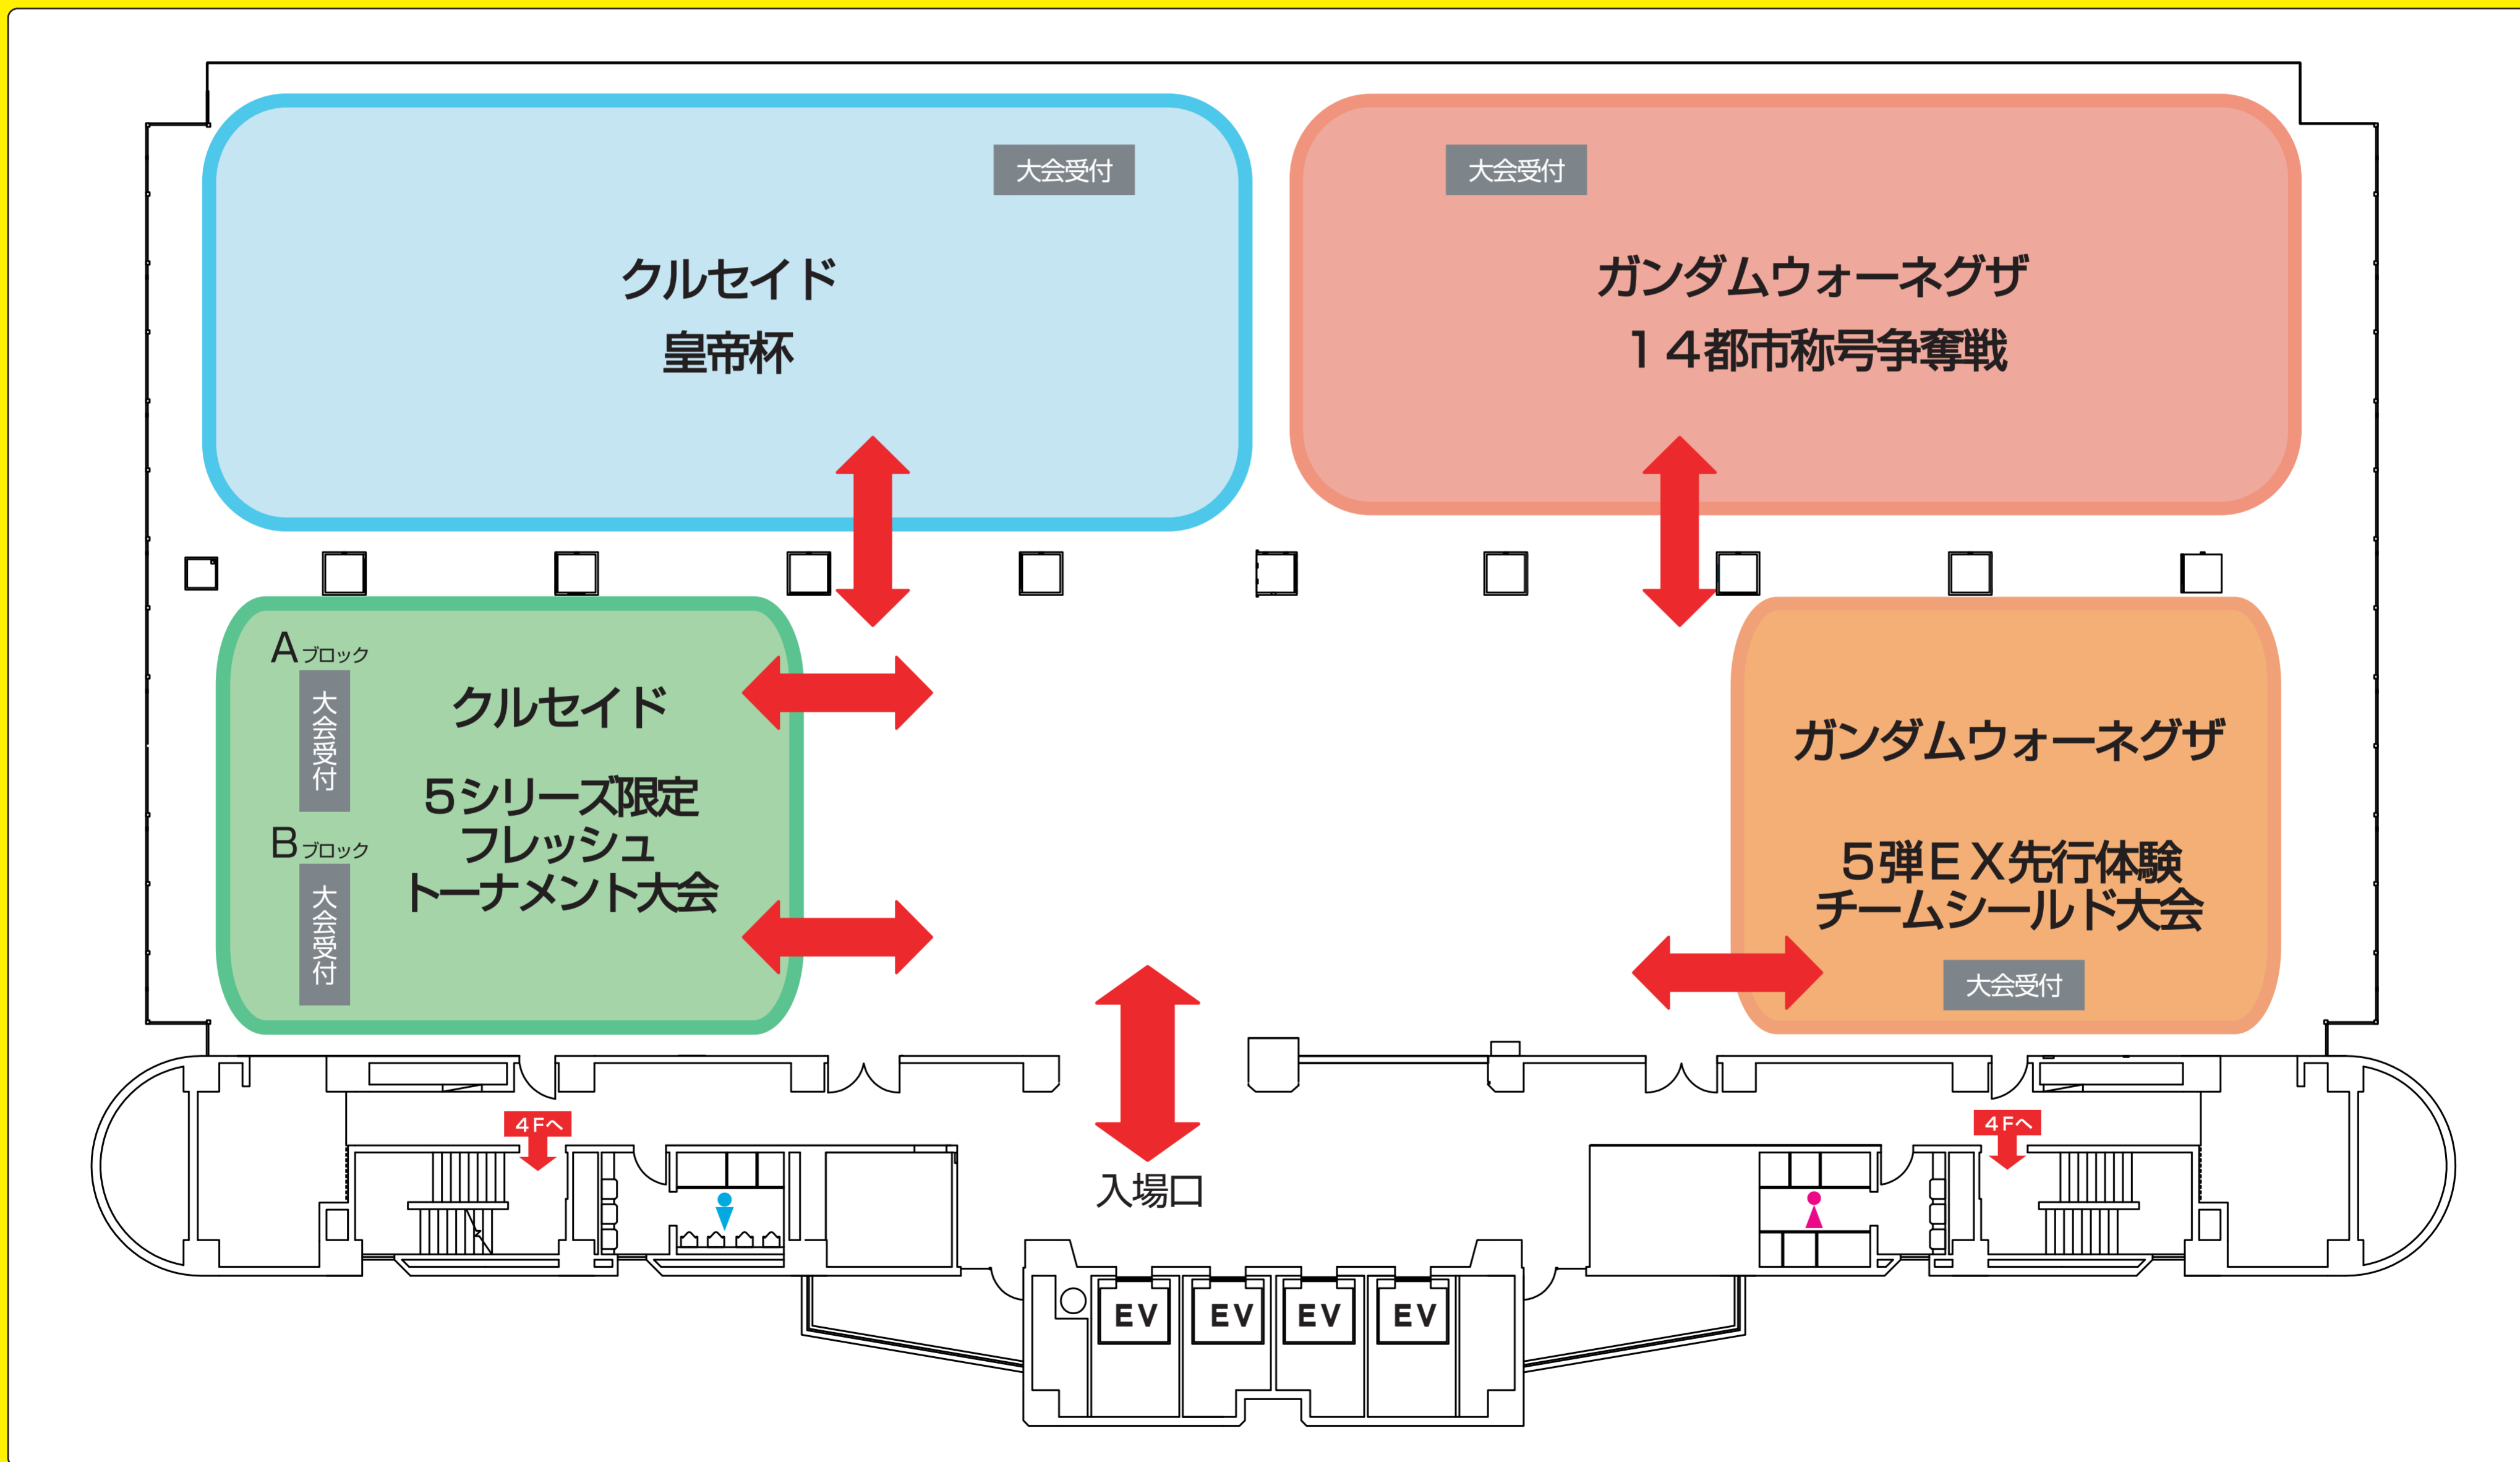

# 会場MAP<3F>

～大会フロア～

# 会場MAP<4F>

## ～ステージ&ガンスリ&販売フロア～